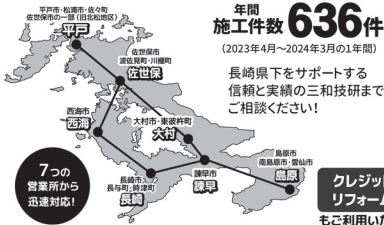

クレジットカード
リフォームローン
もご利用いただけます!

不快害虫・衛生害虫

一般のご家庭はもちろん、店舗・工場なども
対応しています!

気温が上がりが、いや〜な害虫が
目立つ季節になりました。
自分で駆除してみたいけどうまく
いかなかった方は、三和技研
までご相談ください!