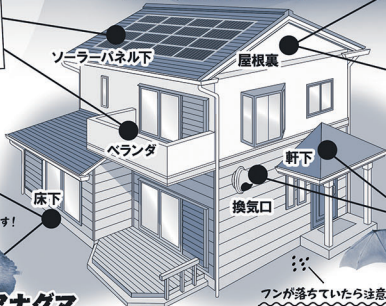

# 鳥獣対策

天井から音がする..!?

帰巢本能が強く、  
何度も戻ってきます!

## ハト

太陽光パネル下  
への営巣

ベランダへの  
糞尿被害

侵入経路の特定 追い出し 侵入防止 清掃・消毒 まで!

わが家は、大丈夫?

1cmのすき間  
で侵入!